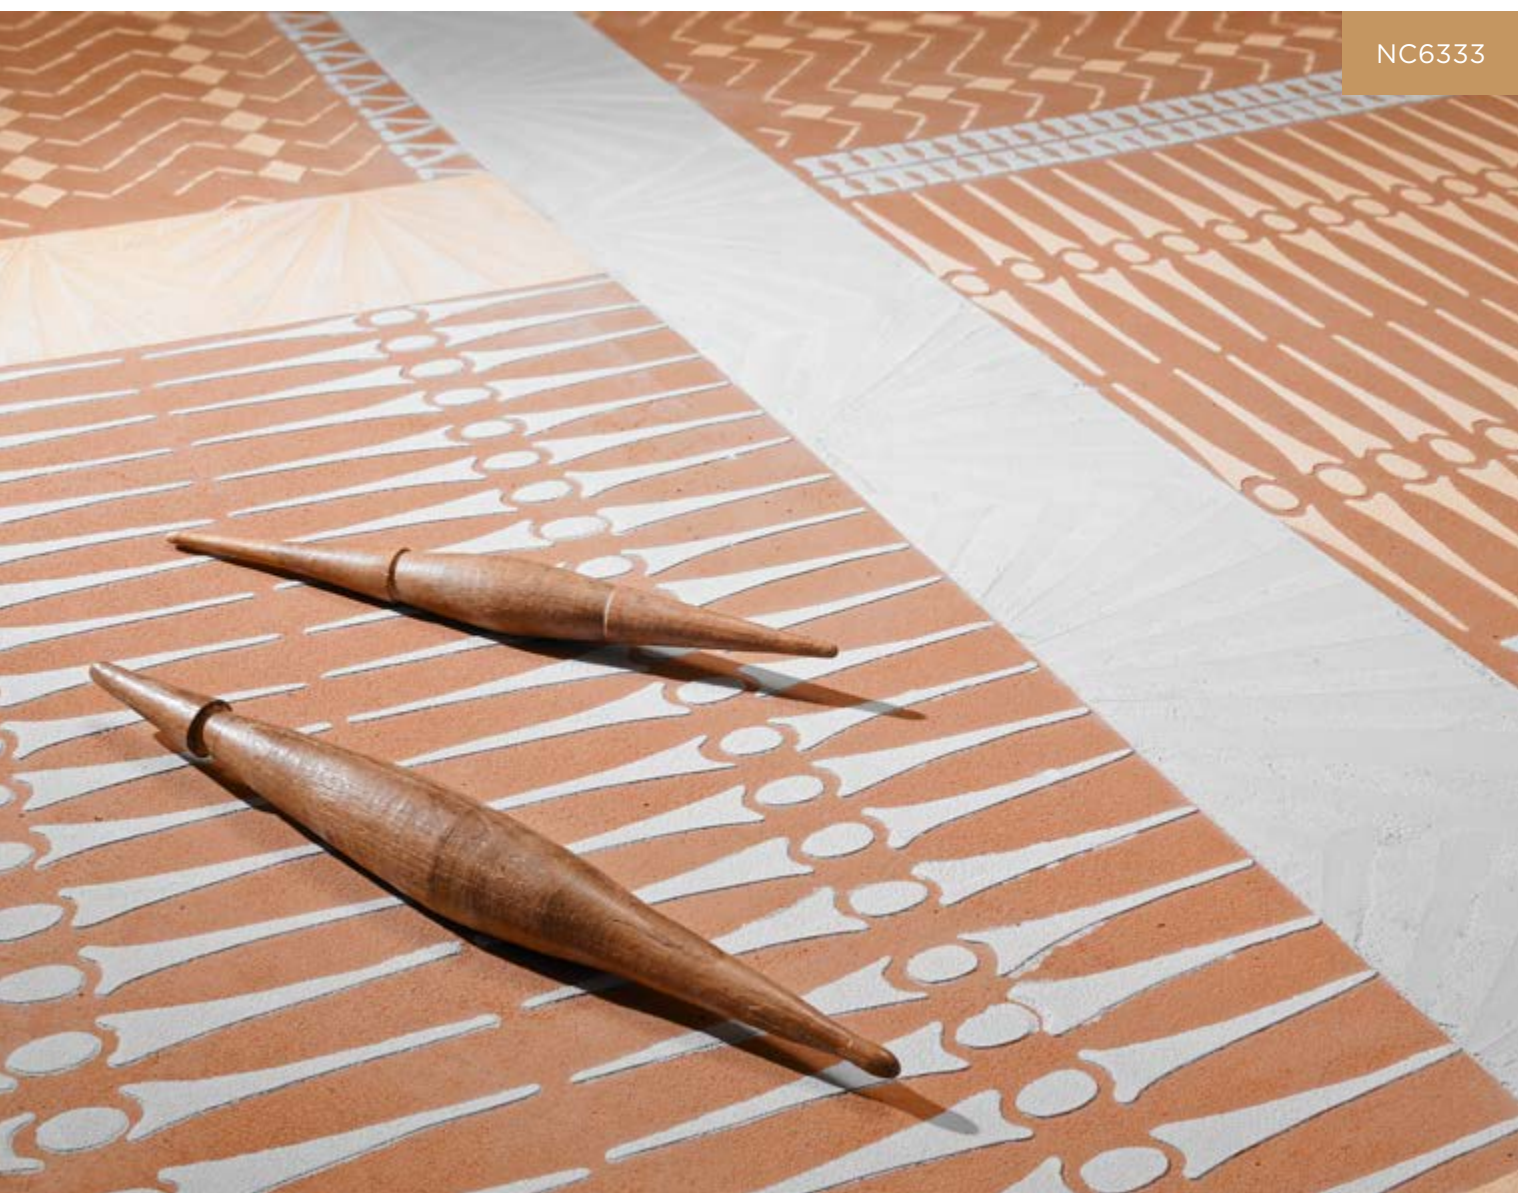

IMANY TAPESTRY

NEW

CALCECRUDA 16062 & 17024 & 17027
& FASE SILOSSANICA FS 6008