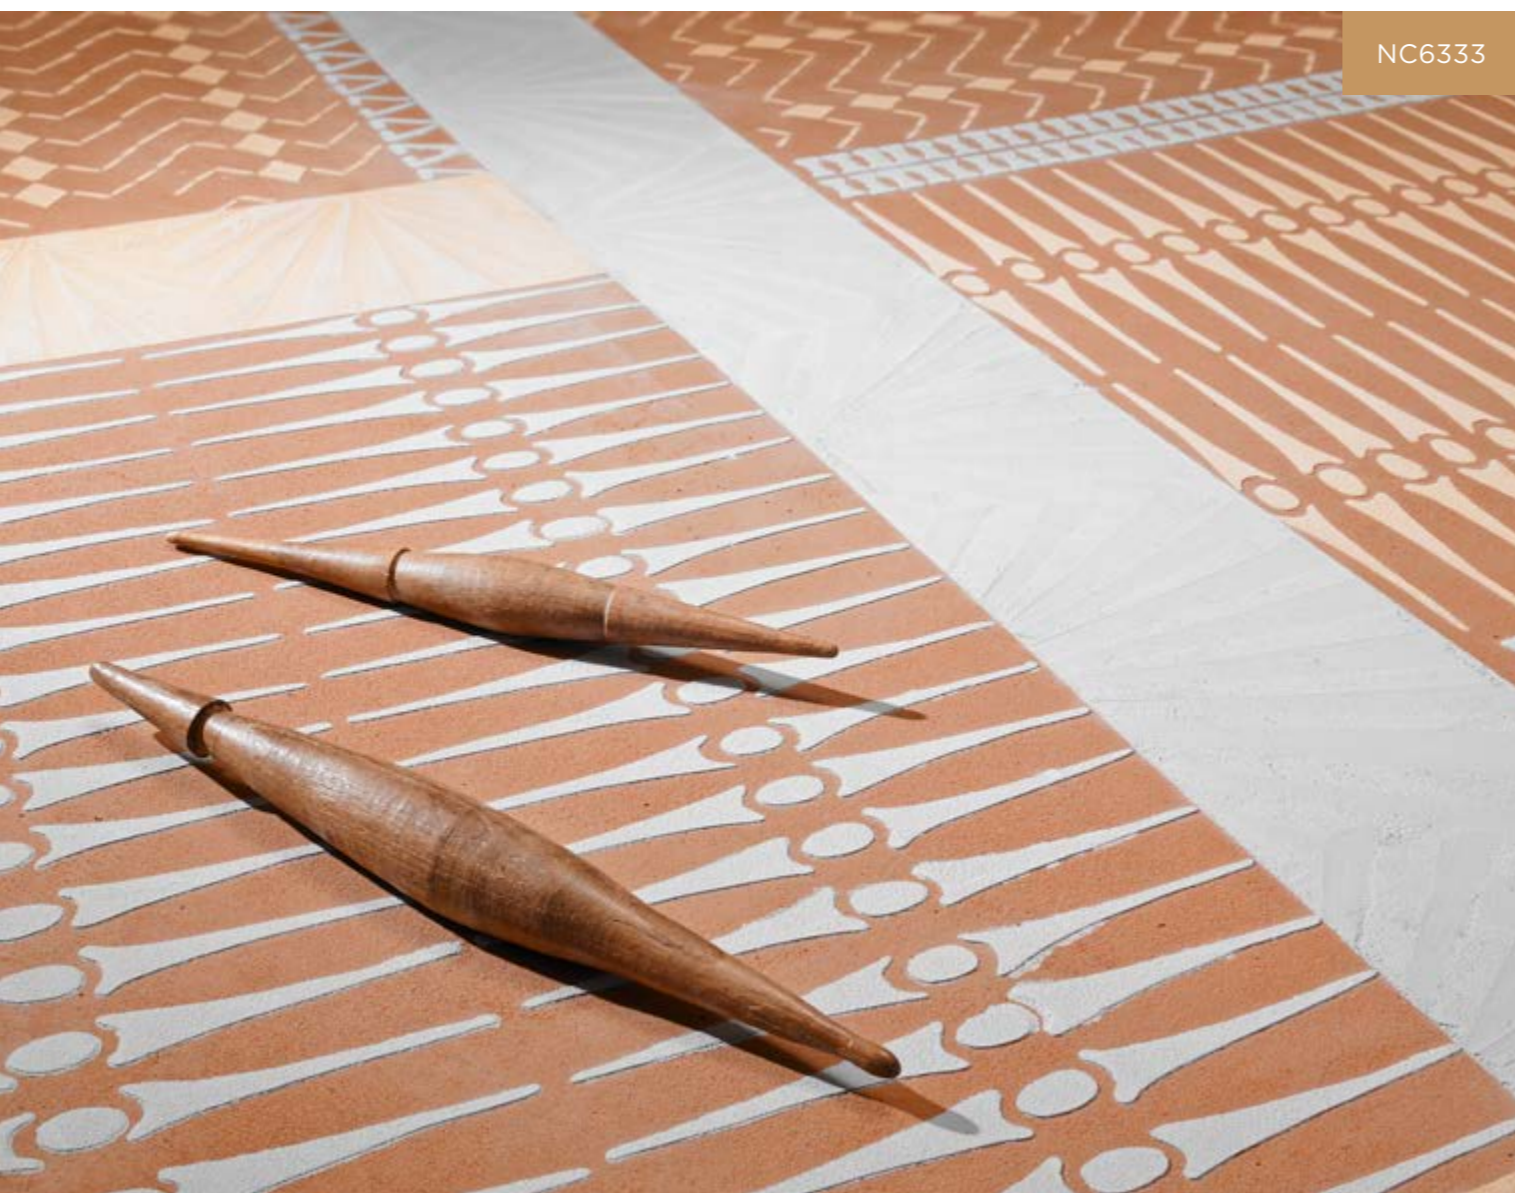

IMANY TAPESTRY

NEW

CALCECRUDA 16062 & 17024 & 17027
& FASE SILOSSANICA FS 6008